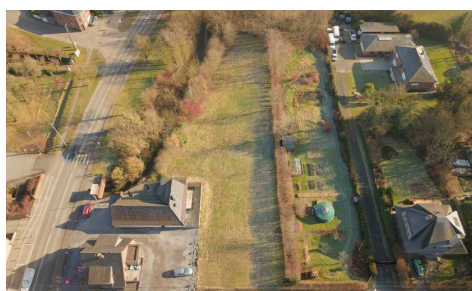

A VENDRE - TERRAIN À BÂTIR

€ 349.000

Rue Charles Herman 1, 1440 Braine-le-Château

Ref. 6605156

Disponibilité: à l'acte

Surf. Terrain: 2481m²

Quartier: zone d'habitation