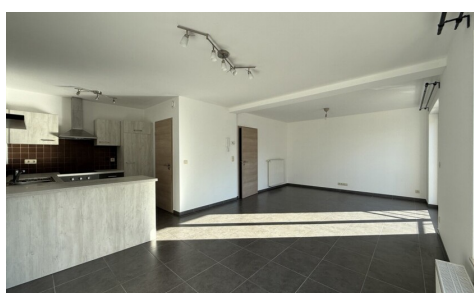

A LOUER - APPARTEMENT

Rue du Rouge Bouton 37A B101, 1460 Ittre

Loué

Ref. 6515047

Nombre de chambres: 2

Surf. Hab: 86m²

PEB/EPB: 89kwh/m²/j

Nombre de salle de bains: 1

Surf. terrasse.: 3m²

Disponibilité: immédiatement